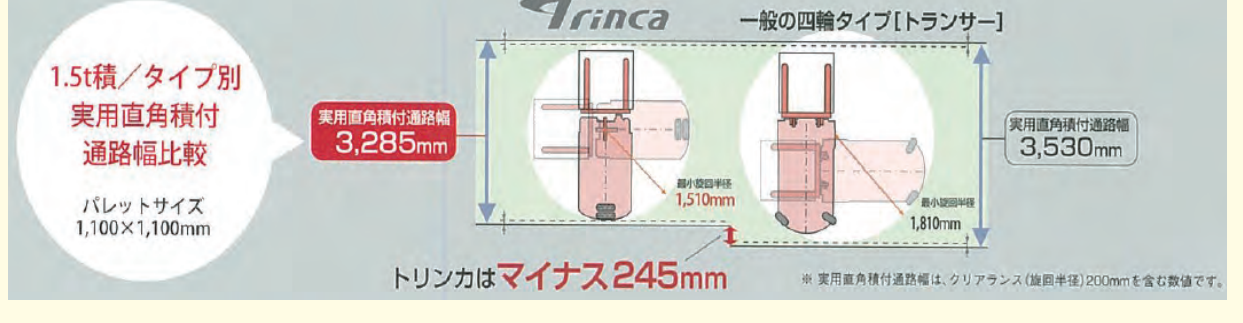

くまモンの豆知識

トリンカ 編

トリンカ(Trinca)

倉庫内の狭い通路でも取り回し・移動が楽々。
 標準の4輪車バッテリーフォークリフトよりも
 小回りが効きます。
 カウンターバランスフォークリフトとリーチフォーク
 リフトの丁度中間くらいの旋回半径が実現でき、
 オペレーターの操作性も充実しています。

通路幅を比較

トリンカは、狭い通路で小回りがきくフォークリフトだモン♪

オペレーターの操作性も
充実してるモン♪