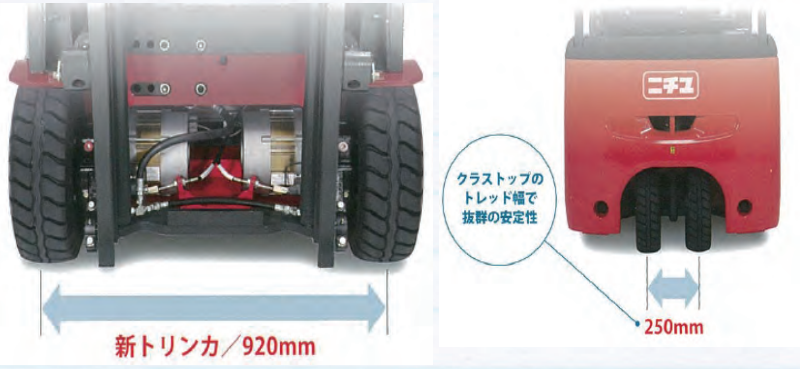

くまモンの豆知識

トリンカ 編

トリンカ(Trinca)

倉庫内の狭い通路でも取り回し・移動が楽々。
 標準の4輪車バッテリーフォークリフトよりも
 小回りが効きます。
 カウンターバランスフォークリフトとリーチフォーク
 リフトの丁度中間くらいの旋回半径が実現でき、
 オペレーターの操作性も充実しています。

通路幅を比較

トリンカは、狭い通路で小回りがきくフォークリフトだモン♪

オペレーターの操作性も
充実してるモン♪