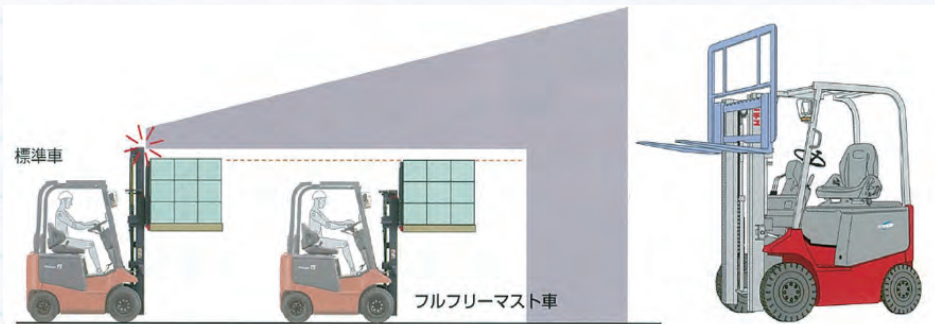

くまモンの豆知識

ASAHI FORK LIFT

アタッチメント 3 編

一連三段フルフリーマスト

フォーク最下降時のマスト全高が低く、
天井いっぱいまで高揚高作業が可能。

天井いっぱいまで
作業ができるモン♪

フルフリーマスト

マスト高さを変えずにフォークだけをリフトアップ出来ます。

低い天井、入り口でもフォークだけを上昇でき、収容効率がアップ出来ます。

高さ制限のある場所での積み上げ作業時に、標準車の場合フォークの上昇と共にインナーマストが上昇していく為ぶつかってしまうが、フルフリーマスト車の場合はマストが当たらずに進む事が出来ます。

フルフリーマスト車は、マストが当たらず進めるのが最大の特徴だモン♪

くまモンのフォークリフトでおなじみ

お問合せ・ご質問はこちらまでご連絡ください

 旭フォークリフト株式会社