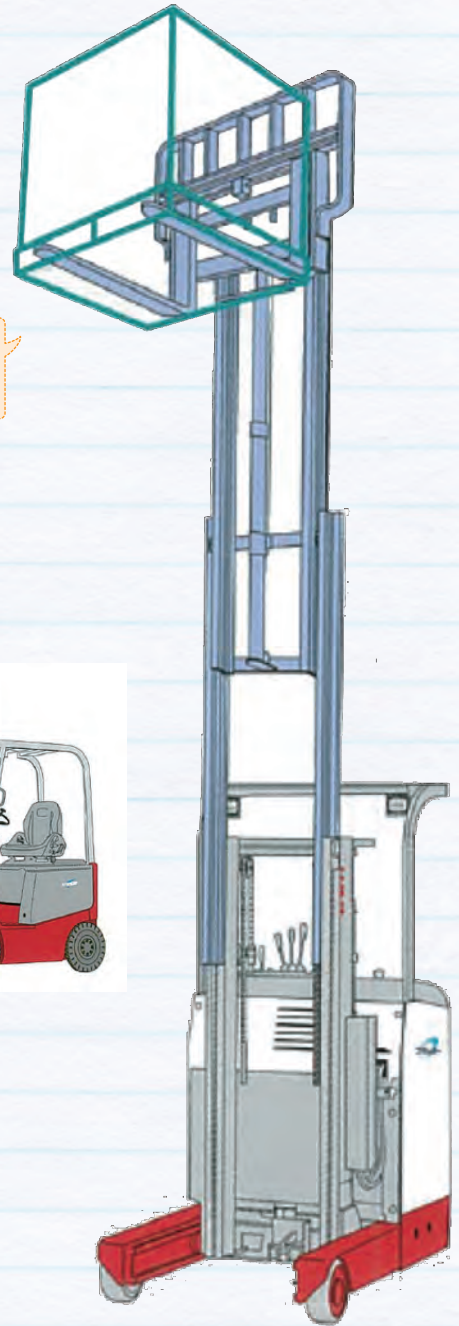

くまモンの豆知識

ASAHI FORK LIFT

アタッチメント 3 編

一連三段フルフリーマスト

フォーク最下降時のマスト全高が低く、
天井いっぱいまで高揚高作業が可能。

天井いっぱいまで
作業ができるモン♪

フルフリーマスト

マスト高さを変えずにフォークだけをリフトアップ出来ます。

低い天井、入り口でもフォークだけを上昇でき、収容効率がアップ出来ます。

高さ制限のある場所での積み上げ作業時に、標準車の場合フォークの上昇と共にインナーマストが上昇していく為ぶつかってしまうが、フルフリーマスト車の場合はマストが当たらずに進む事が出来ます。

フルフリーマスト車は、マストが当たらず進めるのが最大の特徴だモン♪

くまモンのフォークリフトでおなじみ

お問合せ・ご質問はこちらまでご連絡ください

 旭フォークリフト株式会社