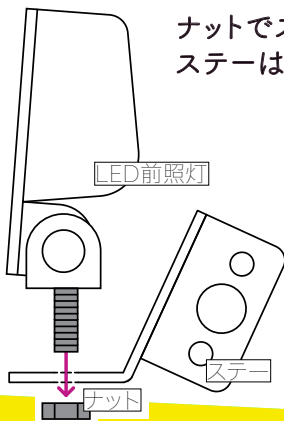

取り付け方法

ナットでステーを固定するだけ!!
ステーは左右どちらにも対応可能です。

ステー