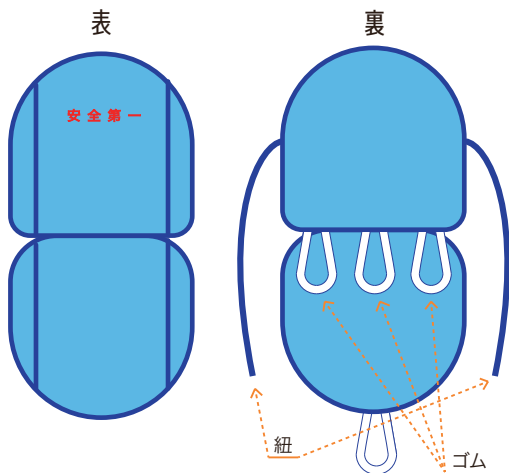

Protector Seat

プロテクターシート

¥2,600-

(税別・送料別)

シートの劣化防止に。

オペレーターシートの上に乗せることで、劣化が防止できます。また、既に劣化したシートの上に乗せるだけでも、雨水の侵入やシートの裂け目を塞ぐ事ができ、オペレーターのストレスを解消します。

●サイズ：縦790mm×横430mm

取り付け方法

クリップ（付属品）を使って座面と背もたれの裏側にゴムと紐を通して固定するだけ！

くまモンのフォークリフトでおなじみ
旭フォークリフト株式会社

〒252-0244 神奈川県相模原市中央区田名 2931-4
e-mail: asahi@asahifork.com

 0120-4949-43

ホームページから
お得なクーポンをゲット！

旭フォークリフト

検索