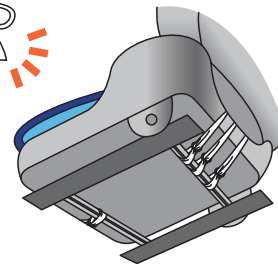

くまモンのフォークリフトでおなじみ
旭フォークリフト株式会社

〒252-0244 神奈川県相模原市中央区田名 2931-4
e-mail: asahi@asahifork.com

0120-4949-43

ホームページから
お得なクーポンをゲット！

旭フォークリフト

検索