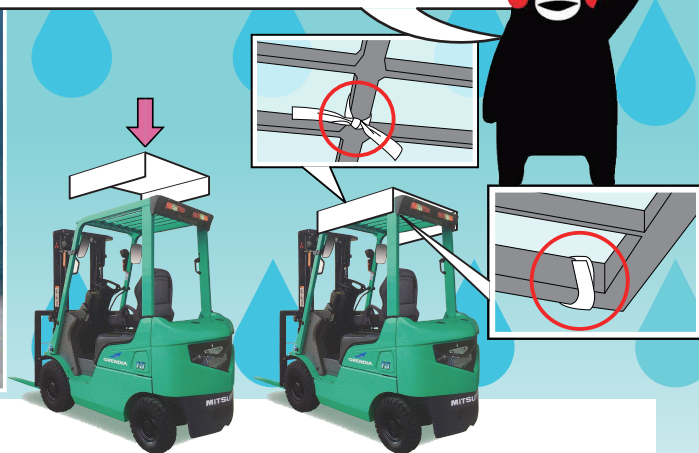

# ルーフキャンパス

雨の日のフォークリフト作業中、ルーフキャンパスが破けていたために  
びしょ濡れになって嫌な思いをされた事はありませんか？  
ルーフキャンパスはオペレーターさんを雨から守ってくれる必須アイテム。  
旭フォークリフトのルーフキャンパスをどうぞ♪

取り付け方法は簡単!

フォークリフトの屋根の部分(ヘッドガード)に被せて、紐とマジックテープ、及びベルトで結ぶだけ♪

三菱 グリンディア

三菱 ゼフ