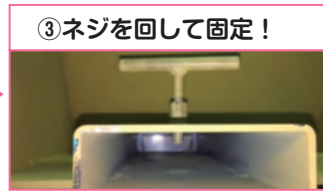

相模原市トライアル発注認定制度受賞!
東京ビックサイト産業交流展出展!
メディア掲載多数!

雪かき王子

10秒で簡単装着!

つらい腰痛とサヨナラ!

雪かきバケット「雪かき王子」

商品の詳細は
コチラ

東北地方でも大絶賛!!
駐車場の雪かき30分で終了!!

雪かき王子

関東の方にオススメ標準サイズ

1トン~2.5トン
フォークリフト用

送料別

79,800円 (税別)

サイズ 幅1,150mm×高さ300mm×
奥行500mm×厚さ6mm

雪かきキング

雪かき王子より幅広ワイドサイズ

3トン~5トン
フォークリフト用