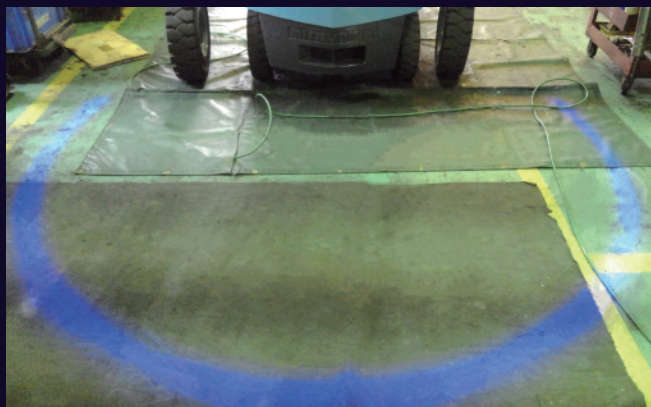

アーチライト

¥45000-

(税抜・送料別)

アーチ型の光で歩行者たちに 危険を知らせます

青色の光で周辺の作業員や歩行者に危険を知らせてくれるアイテムです。アーチ型の光で床面を映すことで、一定距離でフォークリフトの近づきを認識する事ができます。台座も付属しているので取り付けも簡単です。

くまモンのフォークリフトでおなじみ

 **旭フォークリフト株式会社**

〒252-0244 神奈川県相模原市中央区田名 2931-4
e-mail: asahi@asahifork.com