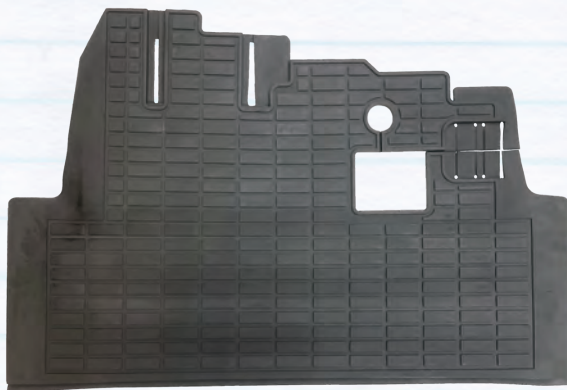

安全対策・作業効率 アイテム紹介

フォークリフトの専門会社だからこそ販売できる、
作業効率が格段に上がるアイテムや安全対策アイテムをご紹介します。
高品質で格安商品だけを厳選して販売しておりますので、リピーターのお客様も大変多い商品です。

ペダルが踏めない・戻らないを防止!作業時の安全を確保する 「三菱 純正風フロアマット」

↑
危険防止、マットの交換に!

フォークリフト用フロアマットに、なんと【三菱の純正風タイプ】が登場しました。

フロアマットが損傷するとアクセルペダルの下に入り込み、ペダルが踏めなくなったり、戻らなくなることがあり大変危険です

。また損傷したマットが足に引っかかり、車体から降りる際に転落してしまうことも少なくありません。

この機会にぜひ、格安で綺麗なフロアマットに交換して安全に作業しましょう。

三菱グリンドピア 1~2.5トン用 10,800円~ (税別・送料別)

▲商品紹介や
導入事例はコチラ

BEFORE

穴があいてボロボロ。
降りる際、足に引っかって
事故や怪我の危険がありました。