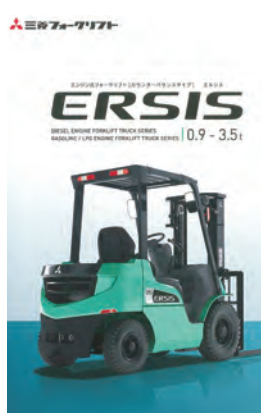

くまモンの

2022
3月号

わくわく通信

くまもとサプライズ 2010 kumamoto pref.
kumamon #12662

低重心で視界良好のフォークリフト

三菱グリーンディアに続き、新型「エルシス」発売開始しました

長らく愛されたグリーンディアに続き、スタイリッシュなデザインの三菱ロジスネクスト製 新型「エルシス」が誕生しました。

安定性向上を重視した低重心で、安全面でも多機能な装置がついています。また荷物を見る視界がかなり広がり、運転する人に優しいフォークリフトです。未だに根強い人気の微調整可能な、クラッチ式のダイレクト車(マニュアル車)も選択可能です。尚、簡易荷重計はオプションとなりました。

またユニキャリア(旧・日産)との合併により、新たなオプション装置が追加されました。「荷役1本レバー」というティルトやマストをレバー1本だけで上げ下げできる機能や、「グッドランニングシステム」というオペレーターに伝わる振動や衝撃を低減する機能も加わりました。

興味のあるお客様は、営業スタッフまでお気軽にお問合せ下さい。

▼前方・上方視界もクリアに

仕事のウラ側 / 大公開!

【相模原市消防局 様より 導入事例をカタログで紹介して頂きました】

相模原市消防局さまが当社の「ダンボール製 災害便器」を導入して下さった事例を、相模原市トライアル認定製品カタログで紹介して頂きました。

「コンパクトに収納でき、耐荷重が300kgと頑丈な点が良いです！3分で簡単に組み立てをすることができます。」というコメントが掲載されています。緊急消防援助隊進出・宿営拠点や消防署所に、たくさん備蓄して頂いております。

詳しい商品内容は
コチラ▶

コンパクト収納でき
頑丈なトイレだモン