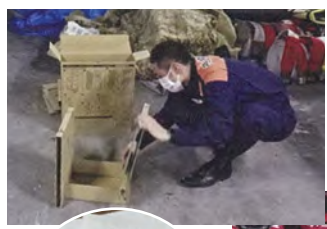

くまモンの

2022
3月号

わくわく通信

くまもとサプライズ 2010 kumamoto pref.
kumamon #12662

低重心で視界良好のフォークリフト

三菱グリーンディアに続き、新型「エルシス」発売開始しました

長らく愛されたグリーンディアに続き、スタイリッシュなデザインの三菱ロジスネクスト製 新型「エルシス」が誕生しました。

安定性向上を重視した低重心で、安全面でも多機能な装置がついています。また荷物を見る視界がかなり広がり、運転する人に優しいフォークリフトです。未だに根強い人気の微調整可能な、クラッチ式のダイレクト車(マニュアル車)も選択可能です。尚、簡易荷重計はオプションとなりました。

またユニキャリア(旧・日産)との合併により、新たなオプション装置が追加されました。「荷役1本レバー」というティルトやマストをレバー1本だけで上げ下げできる機能や、「グッドランニングシステム」というオペレーターに伝わる振動や衝撃を低減する機能も加わりました。

興味のあるお客様は、営業スタッフまでお気軽にお問合せ下さい。

▼前方・上方視界もクリアに

仕事のウラ側 / 大公開!

【相模原市消防局 様より 導入事例をカタログで紹介して頂きました】

相模原市消防局さまが当社の「ダンボール製 災害便器」を導入して下さった事例を、相模原市トライアル認定製品カタログで紹介して頂きました。

「コンパクトに収納でき、耐荷重が300kgと頑丈な点が良いです！3分で簡単に組み立てをすることができます。」というコメントが掲載されています。緊急消防援助隊進出・宿営拠点や消防署所に、たくさん備蓄して頂いております。

詳しい商品内容は
コチラ▶

コンパクト収納でき
頑丈なトイレだモン

👍 オススメ 食べ物屋さん

横溝 広美(整備部サービス課)

東京都江東区 「船橋屋」

江戸から伝わる「くす餅」のお店で、弾力がありふっくら柔らかいです。きな粉と黒蜜のバランスがとても良く美味しいです。

今月の安全対策・作業効率
アイテム紹介は
「三方シート」

詳しくは「裏面」をご覧ください ▶

くまモンのフォークリフトでおなじみ

お問合せ・ご質問はこちらまでご連絡ください