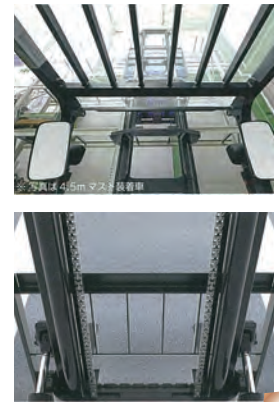

くまモンの

2022
3月号

わくわく通信

くまもとサプライズ 2010 kumamoto pref.
kumamon #12662

低重心で視界良好のフォークリフト

三菱グリーンディアに続き、新型「エルシス」発売開始しました

長らく愛されたグリーンディアに続き、スタイリッシュなデザインの三菱ロジスネクスト製 新型「エルシス」が誕生しました。

安定性向上を重視した低重心で、安全面でも多機能な装置がついています。また荷物を見る視界がかなり広がり、運転する人に優しいフォークリフトです。未だに根強い人気の微調整可能な、クラッチ式のダイレクト車(マニュアル車)も選択可能です。尚、簡易荷重計はオプションとなりました。

またユニキャリア(旧・日産)との合併により、新たなオプション装置が追加されました。「荷役1本レバー」というティルトやマストをレバー1本だけで上げ下げできる機能や、「グッドランニングシステム」というオペレーターに伝わる振動や衝撃を低減する機能も加わりました。

興味のあるお客様は、営業スタッフまでお気軽にお問合せ下さい。

▼前方・上方視界もクリアに

仕事のウラ側 / 大公開!

【相模原市消防局 様より 導入事例をカタログで紹介して頂きました】

相模原市消防局さまが当社の「ダンボール製 災害便器」を導入して下さった事例を、相模原市トライアル認定製品カタログで紹介して頂きました。

「コンパクトに収納でき、耐荷重が300kgと頑丈な点が良いです！3分で簡単に組み立てをすることができます。」というコメントが掲載されています。緊急消防援助隊進出・宿営拠点や消防署所に、たくさん備蓄して頂いております。

詳しい商品内容は
コチラ▶

コンパクト収納でき
頑丈なトイレだモン