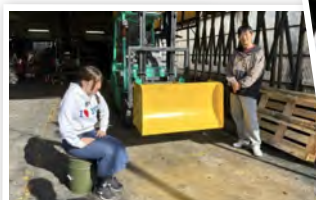

くまモンの

2024
1月号

わくわく通信

くまもとサン 2010 Kumamoto pref. kumamon #12002

テレビ神奈川で
放送されました

本年もよろしくお願いたしますモン

お笑い芸人の「あきら100%」さんが 旭に来て下さいました！

「いす缶」の蓋を
お盆替わりに記念撮影▶

お盆芸で有名なお笑い芸人の「アキラ100%」さんが、なんと当社に来て下さいました。

テレビ神奈川「あっぱれKANAGAWA大行進」という神奈川県のお店を紹介していく番組内で、旭の工場にぶらっと立ち寄って下さいました。

20分間ノンストップ、ノーカット！やり直しは一切なしという撮影でした。最初は雪かきバケツ「雪かき王子」の紹介をさせて頂きました。まずは工場長がバケツのつけ方の見本を見せました。バケツの差込口に爪が一発で入ったのを見て、大変驚いていらっしやいました。続いて営業スタッフが使用済みオイル缶で作った、環境にやさしいSDGs商品「いす缶」の紹介をさせて頂きました。お時間がある時にYouTubeでぜひご覧ください。