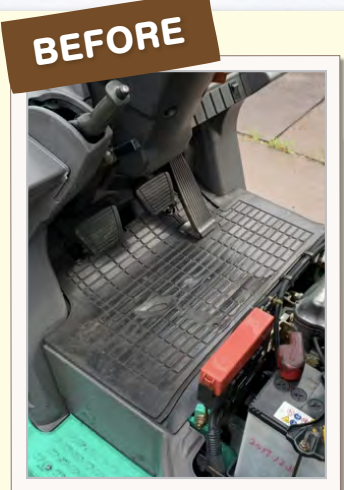

安全対策・作業効率 アイテム紹介

フォークリフトの専門会社だからこそ販売できる、
作業効率が格段に上がるアイテムや安全対策アイテムをご紹介します。
高品質で格安商品だけを厳選して販売しておりますので、リピーターのお客様も大変多い商品です。

ペダルが踏めない・戻らないを防止!作業時の安全を確保する 「トヨタ 純正風フロアマット」

フォークリフト用フロアマットに、
なんと[トヨタの純正風タイプ]が登場しました。
フロアマットが損傷するとアクセルペダルの下に入り込み、ペダルが踏めなくなったり、戻らなくなることがあり大変危険です。
また損傷したマットが足に引っかかり、車体から降りる際に転落してしまうことも少なくありません。
この機会にぜひ、格安で綺麗なフロアマットに交換して安全に作業しましょう。

↑
危険防止、マットの交換に!

トヨタ 8F 1トン~35J用 7,800円 (税別・送料別)

穴があいてボロボロ。
降りる際、足に引っかって
事故や怪我の危険がありました。

安全第一
だモン

新品に交換してピカピカに!
これならマットがずれてきたり、
足が引っかかるような心配もありません。

くまモンのフォークリフトでおなじみ

お問合せ・ご質問はこちらまでご連絡ください

 旭フォークリフト株式会社