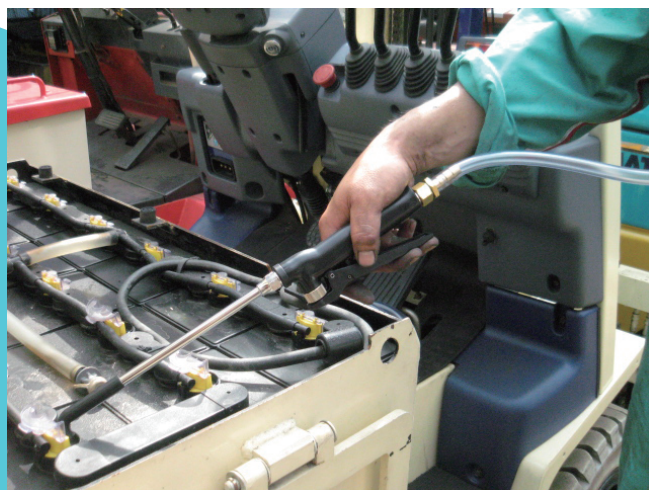

(税抜き・送料別)

セルごとに補水できる便利アイテム

20リットル入りの精製水ボックスに直接装着してそのまま補水できる便利アイテムです。一括ではなく、セルごとに精製水を補水できます。ニーズに合わせて、ロングノズル・ショートノズルの2タイプからお選び頂けます。

Check!

詳しい使用方法等はHPから
確認できます。

ホース & ロングノズルセットでの販売もしています

セット販売価格

¥19,000