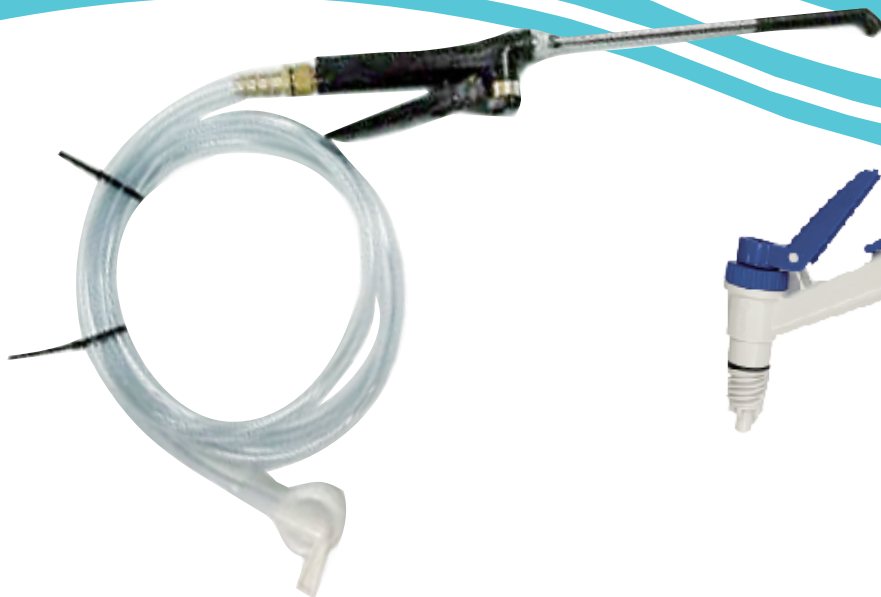

補水ノズル

ロングノズル
ショートノズル

精製水の補水に便利なノズルで
作業効率アップ！

ロングノズル

¥12,000

(税抜き・送料別)

ショートノズル

¥8,000

(税抜き・送料別)

セルごとに補水できる便利アイテム

20リットル入りの精製水ボックスに直接装着してそのまま補水できる便利アイテムです。一括ではなく、セルごとに精製水を補水できます。ニーズに合わせて、ロングノズル・ショートノズルの2タイプからお選び頂けます。

Check!

詳しい使用方法等はHPから
確認できます。

ホース & ロングノズルセットでの販売もしています

セット販売価格

¥19,000